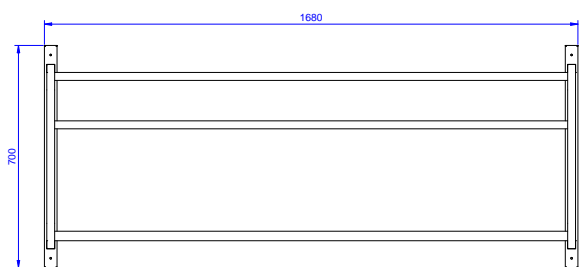

Mensola per 3 cesti, 1680 mm

Descrizione

Articolo N°

Costruito in acciaio inox AISI 304. Struttura in tubo 25x25mm. Dotato di ripiano e foro di scarico. Adatto a cesti 500 x 500mm.

Caratteristiche e benefici

- Progettato per contenere cestelli da 500x500 mm.

Costruzione

- Capacità di carico: da 1 a 4 cestelli (a seconda del modello).
- Struttura a sezione quadrata da 25x25 mm.
- Interamente in acciaio inox AISI 304.

Sostenibilità

- Dotato di contenitore raccogliocce inferiore e foro di scarico.

Approvazione: _____

Fronte

Lato

Alto

Informazioni chiave

Dimensioni esterne, larghezza:

864281 (MM3C16S) 1680 mm

Dimensioni esterne, profondità:

500 mm

Dimensioni esterne, altezza:

700 mm

Peso netto:

16 kg