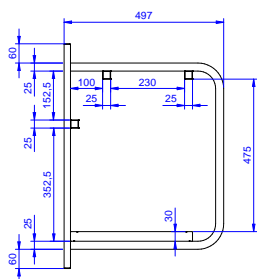

Mensola per 3 cesti, 1680 mm

Descrizione

Articolo N°

Costruito in acciaio inox AISI 304. Struttura in tubo 25x25mm. Dotato di ripiano e foro di scarico. Adatto a cesti 500 x 500mm.

Caratteristiche e benefici

- Progettato per contenere cestelli da 500x500 mm.

Costruzione

- Capacità di carico: da 1 a 4 cestelli (a seconda del modello).
- Struttura a sezione quadrata da 25x25 mm.
- Interamente in acciaio inox AISI 304.

Sostenibilità

- Dotato di contenitore raccogliocce inferiore e foro di scarico.

Approvazione: _____

Fronte

Lato

Alto

Informazioni chiave

Dimensioni esterne, larghezza:

864281 (MM3C16S) 1680 mm

Dimensioni esterne, profondità:

500 mm

Dimensioni esterne, altezza:

700 mm

Peso netto:

16 kg