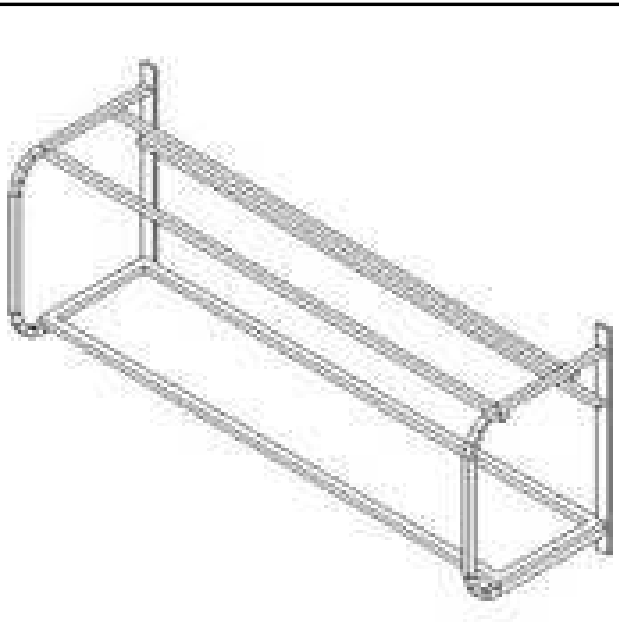

Accessori

Mensola per 3 cesti, 1680 mm

ARTICOLO N° _____

MODELLO N° _____

NOME _____

SIS # _____

AIA # _____

**864281 (MM3C16S)**

Mensola per 3 cesti, 1680 mm

Descrizione

Articolo N°

Costruito in acciaio inox AISI 304. Struttura in tubo 25x25mm. Dotato di ripiano e foro di scarico. Adatto a cesti 500 x 500mm.

Caratteristiche e benefici

- Progettato per contenere cestelli da 500x500 mm.

Costruzione

- Capacità di carico: da 1 a 4 cestelli (a seconda del modello).
- Struttura a sezione quadrata da 25x25 mm.
- Interamente in acciaio inox AISI 304.

864281 (MM3C16S) 1680 mm

Dimensioni esterne, profondità:

500 mm

Dimensioni esterne, altezza:

700 mm

Peso netto:

16 kg