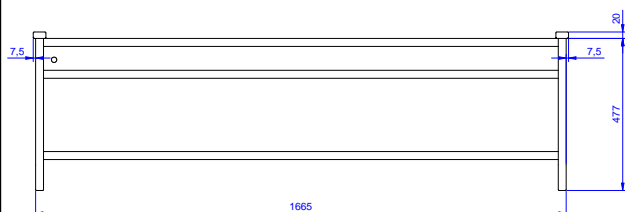

Mensola per 3 cesti, 1680 mm

Descrizione

Articolo N°

Costruito in acciaio inox AISI 304. Struttura in tubo 25x25mm. Dotato di ripiano e foro di scarico. Adatto a cesti 500 x 500mm.

Caratteristiche e benefici

- Progettato per contenere cestelli da 500x500 mm.

Costruzione

- Capacità di carico: da 1 a 4 cestelli (a seconda del modello).
- Struttura a sezione quadrata da 25x25 mm.
- Interamente in acciaio inox AISI 304.

Sostenibilità

- Dotato di contenitore raccogliocce inferiore e foro di scarico.

Approvazione: _____

Fronte

Lato

Alto

Informazioni chiave

Dimensioni esterne, larghezza:

864281 (MM3C16S) 1680 mm

Dimensioni esterne, profondità:

500 mm

Dimensioni esterne, altezza:

700 mm

Peso netto:

16 kg